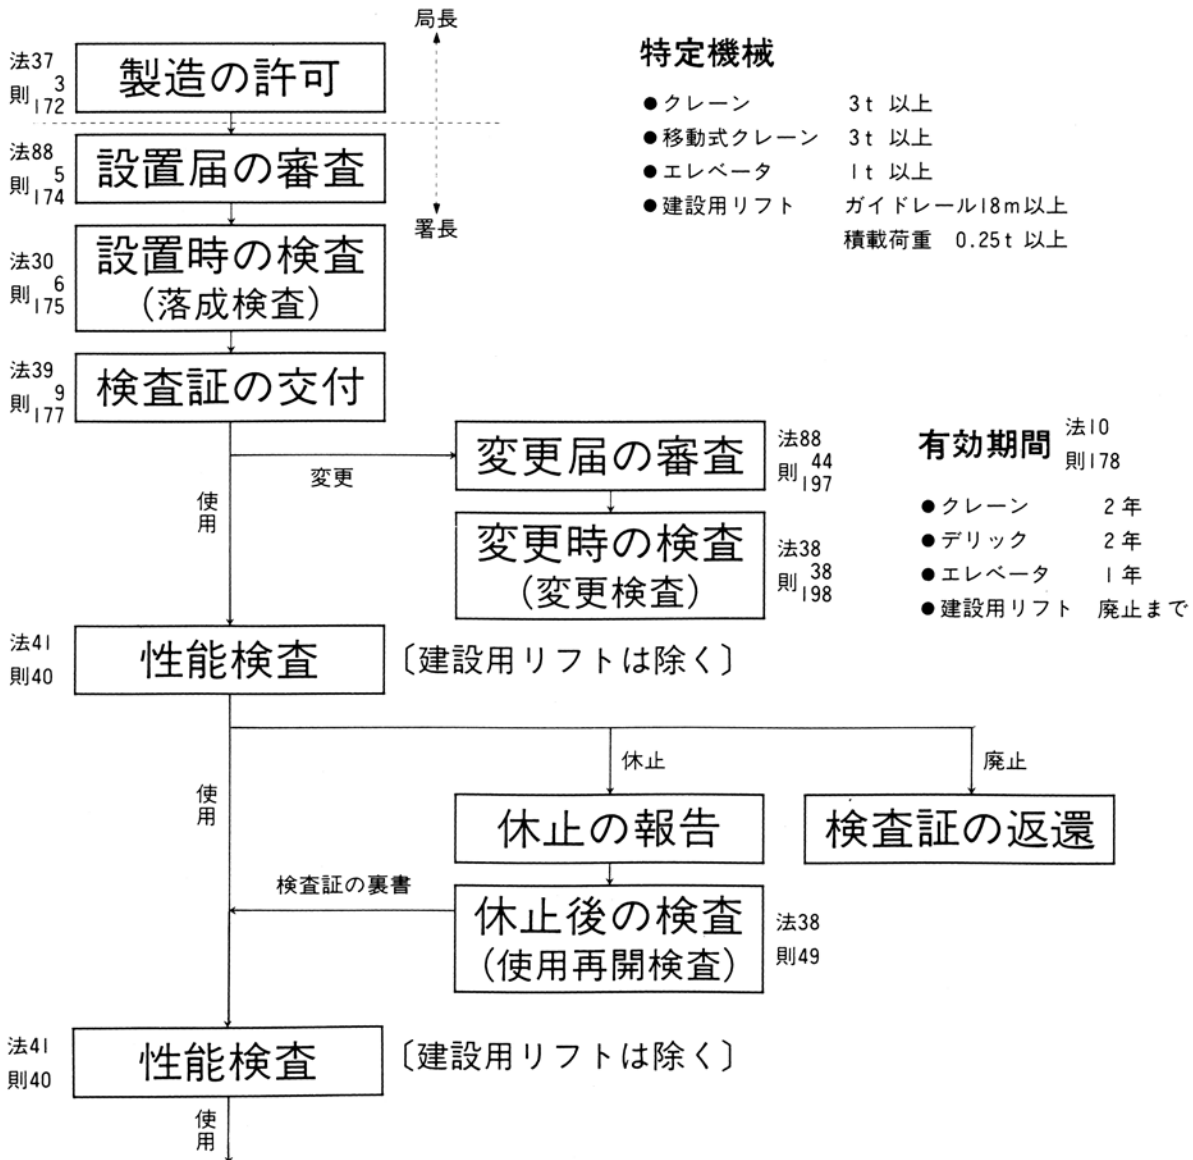

クレーン等の設置許可

(注)「法」は労働安全衛生法、「則」はクレーン等安全規則です。

保険について

動産総合保険を、ご用意しております。

工事内容・現場の状況により、必要がある場合は当社営業部へご連絡下さい。